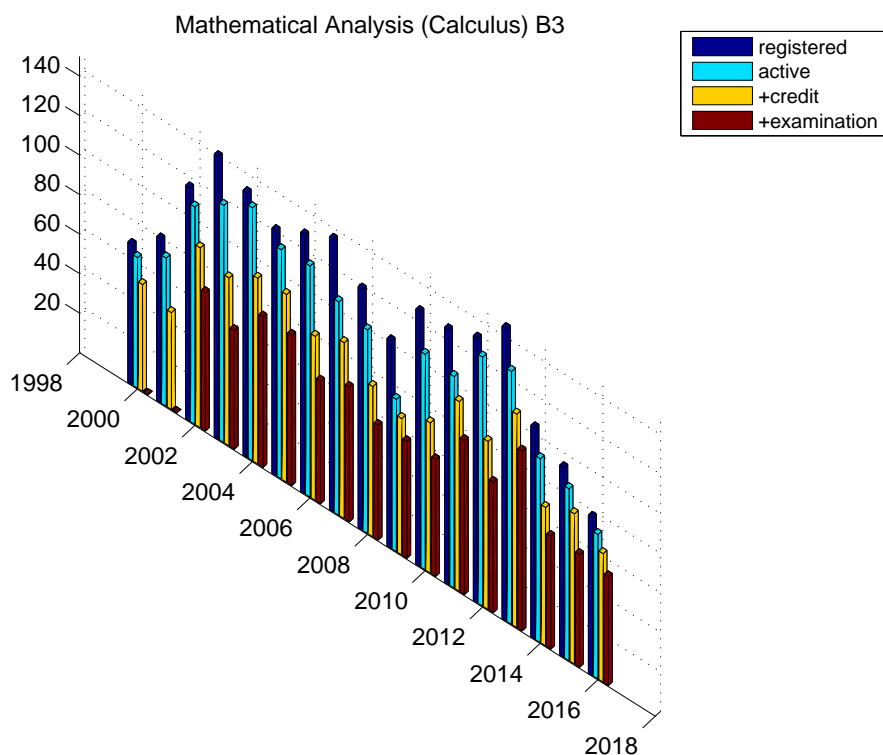

STATISTIKA ÚSPĚŠNOSTI V PŘEDMĚTECH 01MAB₃₄

Jedná se o procento aktivních¹ studentů, kteří v aktuálním akademickém roce složili zkoušku z předmětů 01MAB₃₄.

Jedná se o procento aktivních studentů, kteří v aktuálním akademickém roce získali zápočet z předmětů 01MAB₃₄.

¹za *aktivního studenta* je považován student, který se dostavil alespoň na jednu zápočtovou písemku z předmětu 01MAB₃, resp. 01MAB₄

Jedná se o počet studentů **1)** zaregistrovaných v KOS k předmětu 01MAB₃, **2)** aktivních v předmětu 01MAB₃, **3)** úspěšných při získání zápočtu z předmětu 01MAB₃, resp. **4)** úspěšných při získání zkoušky z předmětu 01MAB₃.