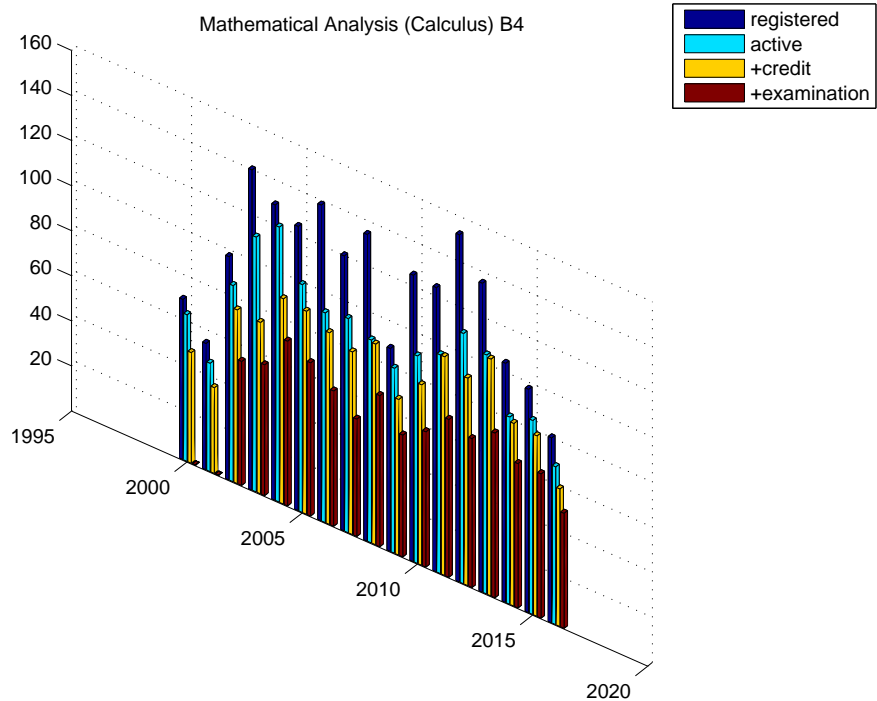

STATISTIKA ÚSPĚŠNOSTI V PŘEDMĚTECH 01MAB₃₄

Jedná se o procento aktivních¹ studentů, kteří v aktuálním akademickém roce složili zkoušku z předmětů 01MAB₃₄.

Jedná se o procento aktivních studentů, kteří v aktuálním akademickém roce získali zápočet z předmětů 01MAB₃₄.

¹za *aktivního studenta* je považován student, který se dostavil alespoň na jednu zápočtovou písemku z předmětu 01MAB₃, resp. 01MAB₄

Jedná se o počet studentů **1)** zaregistrovaných v KOS k předmětu 01MAB₃, **2)** aktivních v předmětu 01MAB₃, **3)** úspěšných při získání zápočtu z předmětu 01MAB₃, resp. **4)** úspěšných při získání zkoušky z předmětu 01MAB₃.