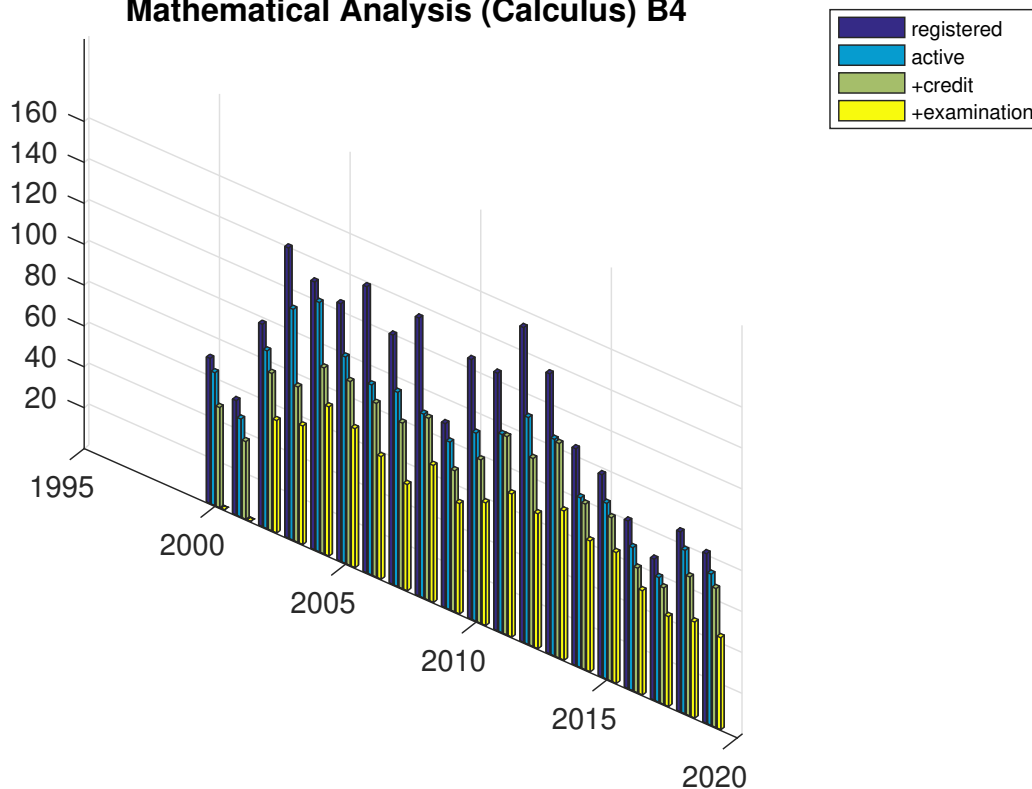

Mathematical Analysis (Calculus) B4

Jedná se o počet studentů 1) zaregistrovaných v KOS k předmětu 01MAB₄, 2) aktivních v předmětu 01MAB₄, 3) úspěšných při získání zápočtu z předmětu 01MAB₄, resp. 4) úspěšných při získání zkoušky z předmětu 01MAB₄.