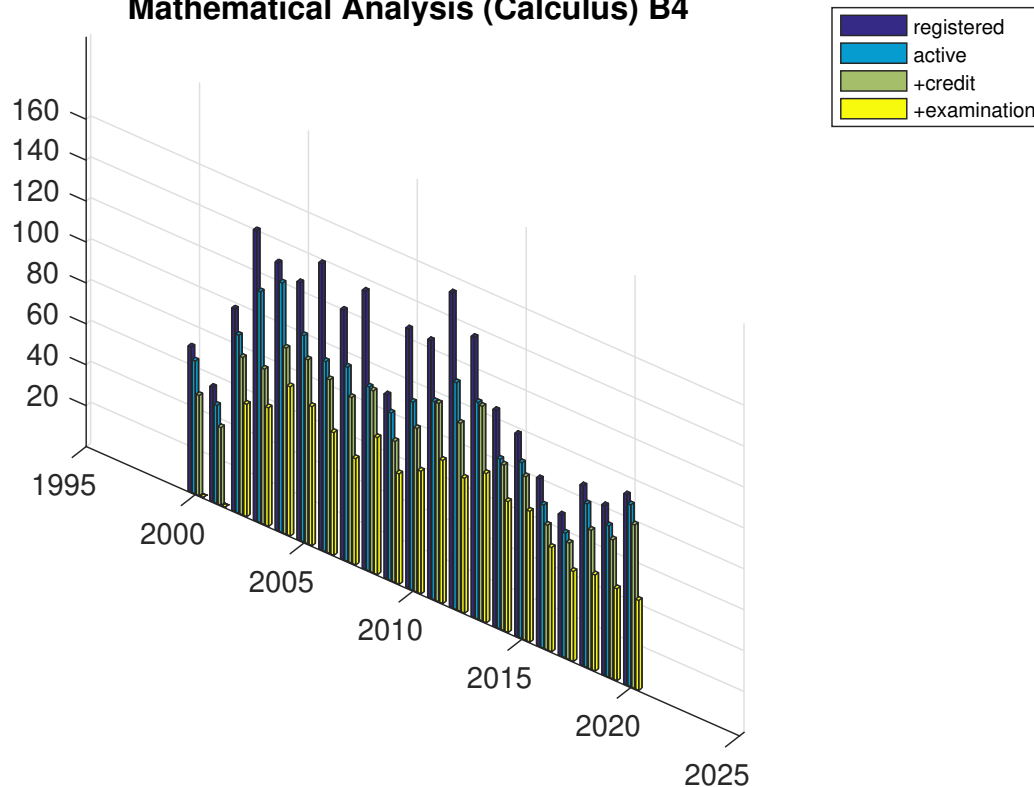

Mathematical Analysis (Calculus) B4

Jedná se o počet studentů 1) zaregistrovaných v KOS k předmětu 01MAB₄, 2) aktivních v předmětu 01MAB₄, 3) úspěšných při získání zápočtu z předmětu 01MAB₄, resp. 4) úspěšných při získání zkoušky z předmětu 01MAB₄.